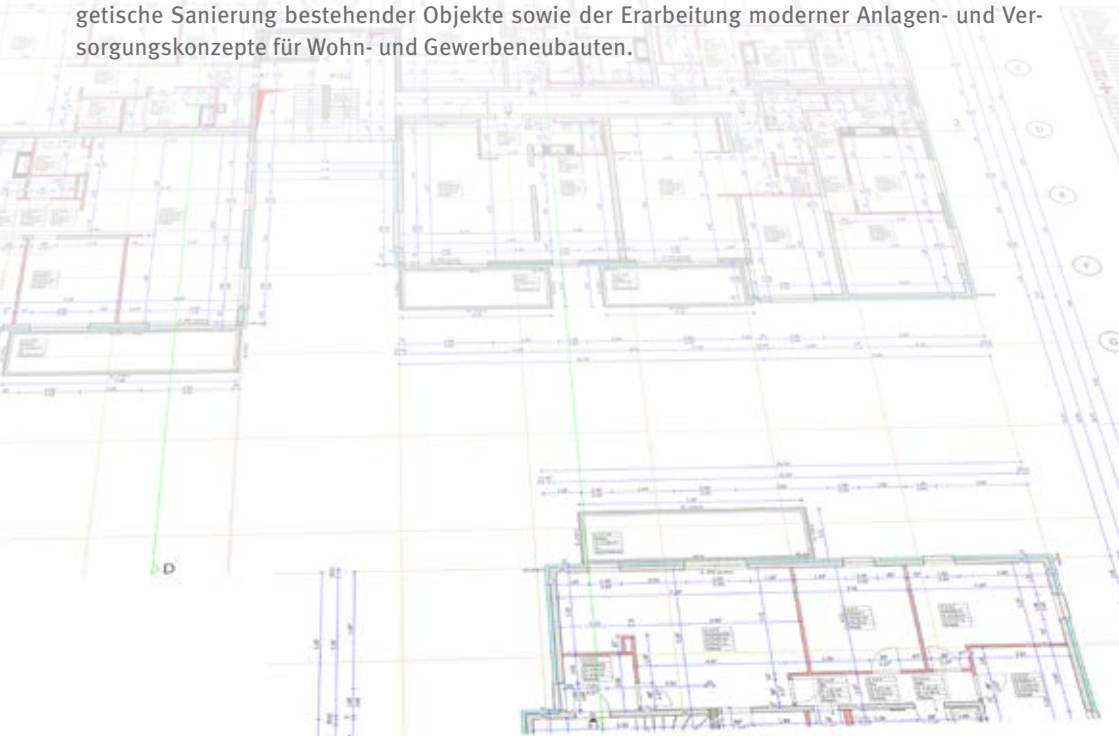

Durch die langjährigen Erfahrungen in der Zusammenarbeit mit Architekten, Generalplanern und Verarbeitern ist die EM-plan nah am Markt und somit ein zuverlässiger Partner auch bei beratungsintensiven Projekten, der Erstellung von Modernisierungskonzepten für die energetische Sanierung bestehender Objekte sowie der Erarbeitung moderner Anlagen- und Versorgungskonzepte für Wohn- und Gewerboneubauten.